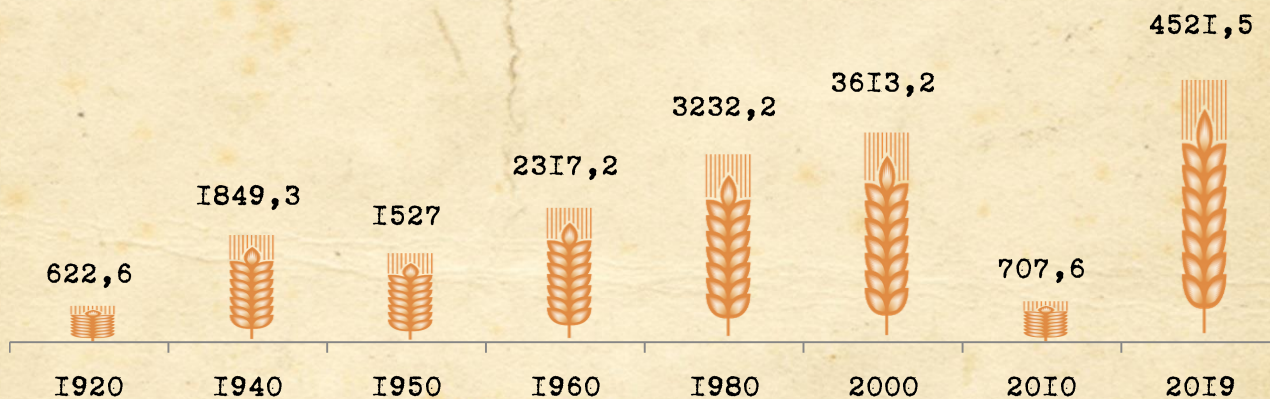

Показатели сельского хозяйства Республики Татарстан

Валовой сбор зерна

(в хозяйствах всех категорий;
в первоначально оприходованном весе; тысяч тонн)

Поголовье скота

(в хозяйствах всех категорий; тысяч голов)